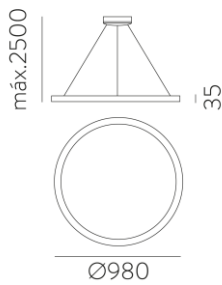

Grace

C3848472N

LED 1x89W 8000lm

IMÁGENES / IMAGES / IMAGES

TIPO	TYPE	TYPE
Colgante	Pendant lamp	Suspension
ACABADO	FINISH	FINITION
Negro Texturado	Textured Black	Noir Texturé
MATERIAL	MATERIAL	MATIÈRE
Aluminio/Hierro/PMMA	Aluminium/Iron/PMMA	Aluminium/Fer/PMMA
DETALLES	DETAILS	DÉTAILS
↵-3000K-4000K Slide	↵-3000K-4000K Slide	↵-3000K-4000K Slide

DETALLES / DETAILS / DÉTAILS

MEDIDAS / MEASURES

	Length (mm)	Width (mm)	Height (mm)	KG	Gross (Kg)	Net (Kg)
 Box 1	1040	1040	100	Weight 1	7,39	5,95
Box 2	0	0	0	Weight 2	0,00	0,00