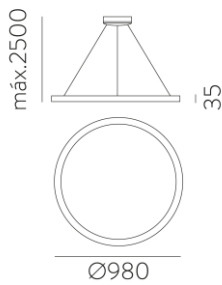

TIPO	TYPE	TYPE
Colgante	Pendant lamp	Suspension
ACABADO	FINISH	FINITION
Blanco Texturado	Textured White	Blanc Texturé
MATERIAL	MATERIAL	MATIÈRE
Aluminio/Hierro/PMMA	Aluminium/Iron/PMMA	Aluminium/Fer/PMMA
DETALLES	DETAILS	DÉTAILS
3000K-4000K Slide	3000K-4000K Slide	3000K-4000K Slide
ON-DEMAND **	ON-DEMAND **	ON-DEMAND **

DETALLES / DETAILS / DÉTAILS

MEDIDAS / MEASURES

	Length (mm)	Width (mm)	Height (mm)	KG	Gross (Kg)	Net (Kg)
Box 1	1040	1040	100	Weight 1	7,29	5,85
Box 2	0	0	0	Weight 2	0,00	0,00