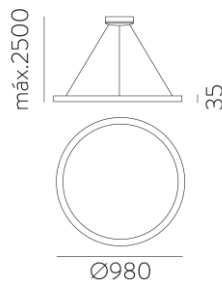

Grace

C3848472BDP

LED 1x89W 8000lm

IMÁGENES / IMAGES / IMAGES

| TIPO | TYPE | TYPE |
|----------------------|---------------------|---------------------|
| Colgante | Pendant lamp | Suspension |
| ACABADO | FINISH | FINITION |
| Blanco Texturado | Textured White | Blanc Texturé |
| MATERIAL | MATERIAL | MATIÈRE |
| Aluminio/Hierro/PMMA | Aluminium/Iron/PMMA | Aluminium/Fer/PMMA |
| DETALLES | DETAILS | DÉTAILS |
| 3-3000K-4000K Slide | 3-3000K-4000K Slide | 3-3000K-4000K Slide |
| ON-DEMAND ** | ON-DEMAND ** | ON-DEMAND ** |

DETALLES / DETAILS / DÉTAILS

MEDIDAS / MEASURES

| | Length (mm) | Width (mm) | Height (mm) | KG | Gross (Kg) | Net (Kg) |
|-------|-------------|------------|-------------|----------|------------|----------|
| Box 1 | 1040 | 1040 | 100 | Weight 1 | 7,29 | 5,85 |
| Box 2 | 0 | 0 | 0 | Weight 2 | 0,00 | 0,00 |