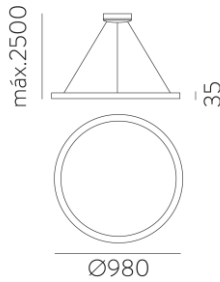

TIPO	TYPE	TYPE
Colgante	Pendant lamp	Suspension
ACABADO	FINISH	FINITION
Blanco Texturado	Textured White	Blanc Texturé
MATERIAL	MATERIAL	MATIÈRE
Aluminio/Hierro/PMMA	Aluminium/Iron/PMMA	Aluminium/Fer/PMMA
DETALLES	DETAILS	DÉTAILS
3000K-4000K Slide	3000K-4000K Slide	3000K-4000K Slide

DETALLES / DETAILS / DÉTAILS

MEDIDAS / MEASURES

	Length (mm)	Width (mm)	Height (mm)	KG	Gross (Kg)	Net (Kg)
Box 1	1040	1040	100	Weight 1	7,29	5,84
Box 2	0	0	0	Weight 2	0,00	0,00