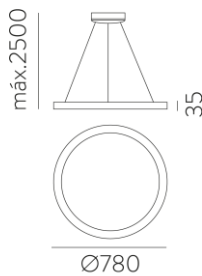

Grace

C3848372NDT

LED 1x77W 6930lm

IMÁGENES / IMAGES / IMAGES

TIPO	TYPE	TYPE
Colgante	Pendant lamp	Suspension
ACABADO	FINISH	FINITION
Negro Texturado	Textured Black	Noir Texturé
MATERIAL	MATERIAL	MATIÈRE
Aluminio/Hierro/PMMA	Aluminium/Iron/PMMA	Aluminium/Fer/PMMA
DETALLES	DETAILS	DÉTAILS
↵-3000K-4000K Slide	↵-3000K-4000K Slide	↵-3000K-4000K Slide
ON-DEMAND **	ON-DEMAND **	ON-DEMAND **

DETALLES / DETAILS / DÉTAILS

MEDIDAS / MEASURES

	Length (mm)	Width (mm)	Height (mm)		Gross (Kg)	Net (Kg)
Box 1	835	830	90	Weight 1	5,60	4,66
Box 2	0	0	0	Weight 2	0,00	0,00