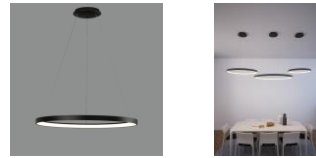

Grace

C3848372NDP

LED 1x77W 6930lm

IMÁGENES / IMAGES / IMAGES

TIPO	TYPE	TYPE
Colgante	Pendant lamp	Suspension
ACABADO	FINISH	FINITION
Negro Texturado	Textured Black	Noir Texturé
MATERIAL	MATERIAL	MATIÈRE
Aluminio/Hierro/PMMA	Aluminium/Iron/PMMA	Aluminium/Fer/PMMA
DETALLES	DETAILS	DÉTAILS
3000K-4000K Slide	3000K-4000K Slide	3000K-4000K Slide
ON-DEMAND **	ON-DEMAND **	ON-DEMAND **