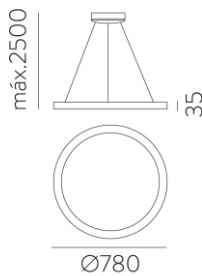

Grace

C3848372NDP

LED 1x77W 6930lm

IMÁGENES / IMAGES / IMAGES

TIPO	TYPE	TYPE
Colgante	Pendant lamp	Suspension
ACABADO	FINISH	FINITION
Negro Texturado	Textured Black	Noir Texturé
MATERIAL	MATERIAL	MATIÈRE
Aluminio/Hierro/PMMA	Aluminium/Iron/PMMA	Aluminium/Fer/PMMA
DETALLES	DETAILS	DÉTAILS
3000K-4000K Slide	3000K-4000K Slide	3000K-4000K Slide
ON-DEMAND **	ON-DEMAND **	ON-DEMAND **

DETALLES / DETAILS / DÉTAILS

MEDIDAS / MEASURES

	Length (mm)	Width (mm)	Height (mm)	KG	Gross (Kg)	Net (Kg)
Box 1	835	830	90	Weight 1	5,60	4,66
Box 2	0	0	0	Weight 2	0,00	0,00