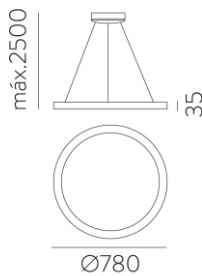

Grace

C3848372N

LED 1x77W 6930lm

IMÁGENES / IMAGES / IMAGES

TIPO	TYPE	TYPE
Colgante	Pendant lamp	Suspension
ACABADO	FINISH	FINITION
Negro Texturado	Textured Black	Noir Texturé
MATERIAL	MATERIAL	MATIÈRE
Aluminio/Hierro/PMMA	Aluminium/Iron/PMMA	Aluminium/Fer/PMMA
DETALLES	DETAILS	DÉTAILS
↵-3000K-4000K Slide	↵-3000K-4000K Slide	↵-3000K-4000K Slide

DETALLES / DETAILS / DÉTAILS

MEDIDAS / MEASURES

	Length (mm)	Width (mm)	Height (mm)		Gross (Kg)	Net (Kg)
Box 1	835	830	90	Weight 1	5,60	4,65
Box 2	0	0	0	Weight 2	0,00	0,00