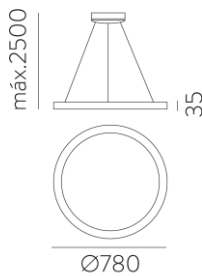

IMÁGENES / IMAGES / IMAGES

TIPO	TYPE	TYPE
Colgante	Pendant lamp	Suspension
ACABADO	FINISH	FINITION
Blanco Texturado	Textured White	Blanc Texturé
MATERIAL	MATERIAL	MATIÈRE
Aluminio/Hierro/PMMA	Aluminium/Iron/PMMA	Aluminium/Fer/PMMA
DETALLES	DETAILS	DÉTAILS
3000K-4000K Slide	3000K-4000K Slide	3000K-4000K Slide
ON-DEMAND **	ON-DEMAND **	ON-DEMAND **

DETALLES / DETAILS / DÉTAILS

MEDIDAS / MEASURES

	Length (mm)	Width (mm)	Height (mm)	KG	Gross (Kg)	Net (Kg)
Box 1	820	815	95	Weight 1	5,57	4,65
Box 2	0	0	0	Weight 2	0,00	0,00