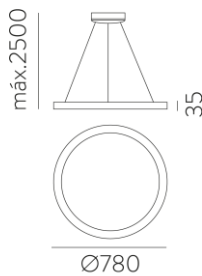

Grace

C3848372BDP

LED 1x77W 6930lm

IMÁGENES / IMAGES / IMAGES

TIPO	TYPE	TYPE
Colgante	Pendant lamp	Suspension
ACABADO	FINISH	FINITION
Blanco Texturado	Textured White	Blanc Texturé
MATERIAL	MATERIAL	MATIÈRE
Aluminio/Hierro/PMMA	Aluminium/Iron/PMMA	Aluminium/Fer/PMMA
DETALLES	DETAILS	DÉTAILS
3000K-4000K Slide	3000K-4000K Slide	3000K-4000K Slide
ON-DEMAND **	ON-DEMAND **	ON-DEMAND **

DETALLES / DETAILS / DÉTAILS

MEDIDAS / MEASURES

	Length (mm)	Width (mm)	Height (mm)	KG	Gross (Kg)	Net (Kg)
Box 1	820	815	95	Weight 1	5,57	4,65
Box 2	0	0	0	Weight 2	0,00	0,00