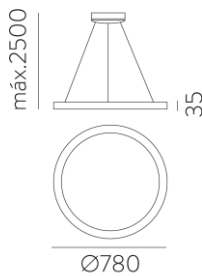

IMÁGENES / IMAGES / IMAGES

TIPO	TYPE	TYPE
Colgante	Pendant lamp	Suspension
ACABADO	FINISH	FINITION
Blanco Texturado	Textured White	Blanc Texturé
MATERIAL	MATERIAL	MATIÈRE
Aluminio/Hierro/PMMA	Aluminium/Iron/PMMA	Aluminium/Fer/PMMA
DETALLES	DETAILS	DÉTAILS
3000K-4000K Slide	3000K-4000K Slide	3000K-4000K Slide

DETALLES / DETAILS / DÉTAILS

MEDIDAS / MEASURES

	Length (mm)	Width (mm)	Height (mm)	KG	Gross (Kg)	Net (Kg)
Box 1	810	810	100	Weight 1	8,99	8,07
Box 2	0	0	0	Weight 2	0,00	0,00