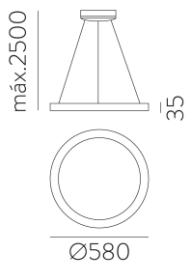

Grace

C3848272NDT

LED 1x44W 3960lm

IMÁGENES / IMAGES / IMAGES

TIPO	TYPE	TYPE
Colgante	Pendant lamp	Suspension
ACABADO	FINISH	FINITION
Negro Texturado	Textured Black	Noir Texturé
MATERIAL	MATERIAL	MATIÈRE
Aluminio/Hierro/PMMA	Aluminium/Iron/PMMA	Aluminium/Fer/PMMA
DETALLES	DETAILS	DÉTAILS
↵-3000K-4000K Slide	↵-3000K-4000K Slide	↵-3000K-4000K Slide
ON-DEMAND **	ON-DEMAND **	ON-DEMAND **

DETALLES / DETAILS / DÉTAILS

MEDIDAS / MEASURES

	Length (mm)	Width (mm)	Height (mm)	KG	Gross (Kg)	Net (Kg)
Box 1	640	640	110	Weight 1	4,20	3,58
Box 2	0	0	0	Weight 2	0,00	0,00