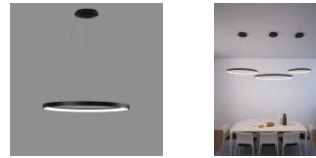

### IMÁGENES / IMAGES / IMAGES

TIPO	TYPE	TYPE
Colgante	Pendant lamp	Suspension
ACABADO	FINISH	FINITION
Negro Texturado	Textured Black	Noir Texturé
MATERIAL	MATERIAL	MATIÈRE
Aluminio/Hierro/PMMA	Aluminium/Iron/PMMA	Aluminium/Fer/PMMA
DETALLES	DETAILS	DÉTAILS
↵-3000K-4000K Slide	↵-3000K-4000K Slide	↵-3000K-4000K Slide
ON-DEMAND **	ON-DEMAND **	ON-DEMAND **