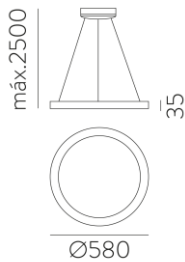

Grace

C3848272NDP

LED 1x44W 3960lm

IMÁGENES / IMAGES / IMAGES

TIPO	TYPE	TYPE
Colgante	Pendant lamp	Suspension
ACABADO	FINISH	FINITION
Negro Texturado	Textured Black	Noir Texturé
MATERIAL	MATERIAL	MATIÈRE
Aluminio/Hierro/PMMA	Aluminium/Iron/PMMA	Aluminium/Fer/PMMA
DETALLES	DETAILS	DÉTAILS
↵-3000K-4000K Slide	↵-3000K-4000K Slide	↵-3000K-4000K Slide
ON-DEMAND **	ON-DEMAND **	ON-DEMAND **

DETALLES / DETAILS / DÉTAILS

MEDIDAS / MEASURES

	Length (mm)	Width (mm)	Height (mm)	KG	Gross (Kg)	Net (Kg)
Box 1	615	615	95	Weight 1	3,87	3,32
Box 2	0	0	0	Weight 2	0,00	0,00