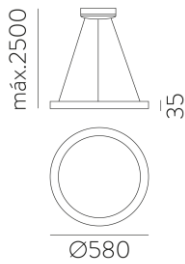

Grace

C3848272N

LED 1x44W 3960lm

IMÁGENES / IMAGES / IMAGES

TIPO	TYPE	TYPE
Colgante	Pendant lamp	Suspension
ACABADO	FINISH	FINITION
Negro Texturado	Textured Black	Noir Texturé
MATERIAL	MATERIAL	MATIÈRE
Aluminio/Hierro/PMMA	Aluminium/Iron/PMMA	Aluminium/Fer/PMMA
DETALLES	DETAILS	DÉTAILS
↵-3000K-4000K Slide	↵-3000K-4000K Slide	↵-3000K-4000K Slide

DETALLES / DETAILS / DÉTAILS

MEDIDAS / MEASURES

	Length (mm)	Width (mm)	Height (mm)		Gross (Kg)	Net (Kg)
Box 1	640	640	110	Weight 1	4,20	3,58
Box 2	0	0	0	Weight 2	0,00	0,00