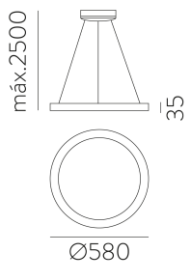

IMÁGENES / IMAGES / IMAGES

TIPO	TYPE	TYPE
Colgante	Pendant lamp	Suspension
ACABADO	FINISH	FINITION
Blanco Texturado	Textured White	Blanc Texturé
MATERIAL	MATERIAL	MATIÈRE
Aluminio/Hierro/PMMA	Aluminium/Iron/PMMA	Aluminium/Fer/PMMA
DETALLES	DETAILS	DÉTAILS
3000K-4000K Slide	3000K-4000K Slide	3000K-4000K Slide
ON-DEMAND **	ON-DEMAND **	ON-DEMAND **

DETALLES / DETAILS / DÉTAILS

MEDIDAS / MEASURES

	Length (mm)	Width (mm)	Height (mm)	KG	Gross (Kg)	Net (Kg)
Box 1	635	635	100	Weight 1	3,93	3,34
Box 2	0	0	0	Weight 2	0,00	0,00