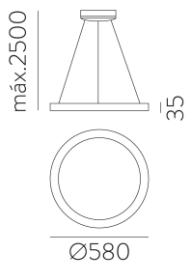

Grace

C3848272BDP

LED 1x44W 3960lm

IMÁGENES / IMAGES / IMAGES

TIPO	TYPE	TYPE
Colgante	Pendant lamp	Suspension
ACABADO	FINISH	FINITION
Blanco Texturado	Textured White	Blanc Texturé
MATERIAL	MATERIAL	MATIÈRE
Aluminio/Hierro/PMMA	Aluminium/Iron/PMMA	Aluminium/Fer/PMMA
DETALLES	DETAILS	DÉTAILS
3000K-4000K Slide	3000K-4000K Slide	3000K-4000K Slide
ON-DEMAND **	ON-DEMAND **	ON-DEMAND **

DETALLES / DETAILS / DÉTAILS

MEDIDAS / MEASURES

	Length (mm)	Width (mm)	Height (mm)	KG	Gross (Kg)	Net (Kg)
Box 1	615	615	95	Weight 1	3,87	3,31
Box 2	0	0	0	Weight 2	0,00	0,00