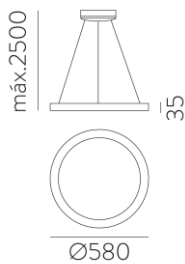

Grace

C3848272B

LED 1x44W 3960lm

IMÁGENES / IMAGES / IMAGES

TIPO	TYPE	TYPE
Colgante	Pendant lamp	Suspension
ACABADO	FINISH	FINITION
Blanco Texturado	Textured White	Blanc Texturé
MATERIAL	MATERIAL	MATIÈRE
Aluminio/Hierro/PMMA	Aluminium/Iron/PMMA	Aluminium/Fer/PMMA
DETALLES	DETAILS	DÉTAILS
↵-3000K-4000K Slide	↵-3000K-4000K Slide	↵-3000K-4000K Slide

DETALLES / DETAILS / DÉTAILS

MEDIDAS / MEASURES

	Length (mm)	Width (mm)	Height (mm)	KG	Gross (Kg)	Net (Kg)
Box 1	635	635	100	Weight 1	3,93	3,34
Box 2	0	0	0	Weight 2	0,00	0,00