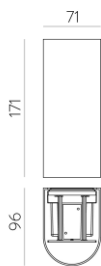

Glowi

A40110700

LED 2x5,5W 1060lm

IMÁGENES / IMAGES / IMAGES

TIPO	TYPE	TYPE
Aplicue	Wall Lamp	Applique
ACABADO	FINISH	FINITION
Oro Técnico	Tech Gold	Or Technique
MATERIAL	MATERIAL	MATIÈRE
Aluminio/Cristal	Aluminium/Glass	Aluminium/Verre
DETALLES	DETAILS	DÉTAILS
00K-3000K Slide Swit	2700K-3000K Slide S	2700K-3000K Slide S
MULTI-PACK	MULTI-PACK	MULTI-PACK

DETALLES / DETAILS / DÉTAILS

MEDIDAS / MEASURES

	Length (mm)	Width (mm)	Height (mm)		Gross (Kg)	Net (Kg)
Box 1	0	0	0	Weight 1	0,00	0,00
Box 2	0	0	0	Weight 2	0,00	0,00