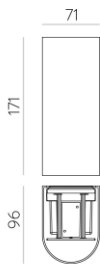

# Glowi

**A4011070N**

LED 2x5,5W 1060lm

## IMÁGENES / IMAGES / IMAGES

TIPO	TYPE	TYPE
Aplicue	Wall Lamp	Applique
ACABADO	FINISH	FINITION
Negro Texturado	Textured Black	Noir Texturé
MATERIAL	MATERIAL	MATIÈRE
Aluminio/Cristal	Aluminium/Glass	Aluminium/Verre
DETALLES	DETAILS	DÉTAILS
00K-3000K Slide Swit	2700K-3000K Slide S	2700K-3000K Slide S
MULTI-PACK	MULTI-PACK	MULTI-PACK

## MEDIDAS / MEASURES

	Length (mm)	Width (mm)	Height (mm)		Gross (Kg)	Net (Kg)
Box 1	0	0	0	Weight 1	0,00	0,00
Box 2	0	0	0	Weight 2	0,00	0,00