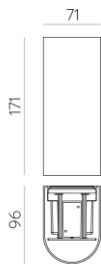

Glowi

A4011070M

LED 2x5,5W 1060lm

IMÁGENES / IMAGES / IMAGES

TIPO	TYPE	TYPE
Aplicue	Wall Lamp	Applique
ACABADO	FINISH	FINITION
Corten	Corten	Corten
MATERIAL	MATERIAL	MATIÈRE
Aluminio/Cristal	Aluminium/Glass	Aluminium/Verre
DETALLES	DETAILS	DÉTAILS
00K-3000K Slide Swit	2700K-3000K Slide S	2700K-3000K Slide S
MULTI-PACK	MULTI-PACK	MULTI-PACK

DETALLES / DETAILS / DÉTAILS

MEDIDAS / MEASURES

	Length (mm)	Width (mm)	Height (mm)	KG	Gross (Kg)	Net (Kg)
Box 1	0	0	0	Weight 1	0,00	0,00
Box 2	0	0	0	Weight 2	0,00	0,00