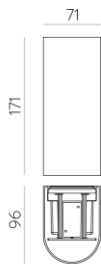

# Glowi

**A4011070B**

LED 2x5,5W 1060lm

## IMÁGENES / IMAGES / IMAGES

TIPO	TYPE	TYPE
Aplicue	Wall Lamp	Applique
ACABADO	FINISH	FINITION
Blanco Texturado	Textured White	Textured White
MATERIAL	MATERIAL	MATIÈRE
Aluminio/Cristal	Aluminium/Glass	Aluminium/Verre
DETALLES	DETAILS	DÉTAILS
00K-3000K Slide Swit	2700K-3000K Slide S	2700K-3000K Slide S
MULTI-PACK	MULTI-PACK	MULTI-PACK

## MEDIDAS / MEASURES

	Length (mm)	Width (mm)	Height (mm)		Gross (Kg)	Net (Kg)
Box 1	0	0	0	Weight 1	0,00	0,00
Box 2	0	0	0	Weight 2	0,00	0,00