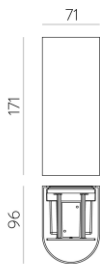

# Glowi

**A4011070AL**

LED 2x5,5W 1060lm

## IMÁGENES / IMAGES / IMAGES

TIPO	TYPE	TYPE
Aplicue	Wall Lamp	Applique
ACABADO	FINISH	FINITION
Aluminio Cepillado	Brushed Aluminum	Aluminium Brossé
MATERIAL	MATERIAL	MATIÈRE
Aluminio/Cristal	Aluminium/Glass	Aluminium/Verre
DETALLES	DETAILS	DÉTAILS
00K-3000K Slide Swit	2700K-3000K Slide S	2700K-3000K Slide S
MULTI-PACK	MULTI-PACK	MULTI-PACK

## MEDIDAS / MEASURES

	Length (mm)	Width (mm)	Height (mm)	KG	Gross (Kg)	Net (Kg)
Box 1	0	0	0	Weight 1	0,00	0,00
Box 2	0	0	0	Weight 2	0,00	0,00