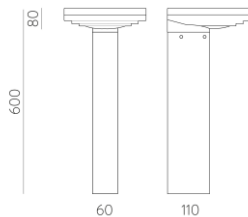

Gloss

HS2074000N

LED 1x5W 3000K 500lm

IMÁGENES / IMAGES / IMAGES

TIPO	TYPE	TYPE
Baliza	Path Light	Borne lumineuse
ACABADO	FINISH	FINITION
Antracita Texturado	Textured Anthracite	Anthracite Texturé
MATERIAL	MATERIAL	MATIÈRE
Acrílico/Aluminio	Acrylic/Aluminium	Acrylique/Aluminium
DETALLES	DETAILS	DÉTAILS
MULTI-PACK	MULTI-PACK	MULTI-PACK

DETALLES / DETAILS / DÉTAILS

MEDIDAS / MEASURES

	Length (mm)	Width (mm)	Height (mm)	KG	Gross (Kg)	Net (Kg)
	245	250	120	Weight 1	1,45	1,32
	545	120	90	Weight 2	2,60	2,46