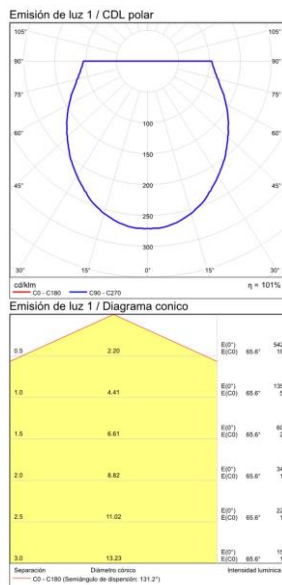

Gloss

HS2074000N

LED 1x5W 3000K 500lm

IMÁGENES / IMAGES / IMAGES

TIPO	TYPE	TYPE
Baliza	Path Light	Borne lumineuse
ACABADO	FINISH	FINITION
Antracita Texturado	Textured Anthracite	Anthracite Texturé
MATERIAL	MATERIAL	MATIÈRE
Acrílico/Aluminio	Acrylic/Aluminium	Acrylique/Aluminium
DETALLES	DETAILS	DÉTAILS
MULTI-PACK	MULTI-PACK	MULTI-PACK

DETALLES / DETAILS / DÉTAILS

MEDIDAS / MEASURES

	Length (mm)	Width (mm)	Height (mm)	KG	Gross (Kg)	Net (Kg)
	245	250	120	Weight 1	1,45	1,32
	545	120	90	Weight 2	2,60	2,46