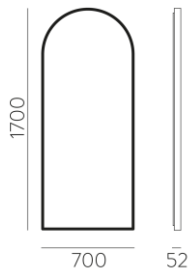

Giorgia

A3994100N

LED 1x63W 3000K 4975lm

IMÁGENES / IMAGES / IMAGES

TIPO	TYPE	TYPE
Espejo	Mirror	Miroir
ACABADO	FINISH	FINITION
Negro Texturado	Textured Black	Noir Texturé
MATERIAL	MATERIAL	MATIÈRE
Metal/Cristal	Metal/Glass	Métal/Verre
DETALLES	DETAILS	DÉTAILS

DETALLES / DETAILS / DÉTAILS

MEDIDAS / MEASURES

	Length (mm)	Width (mm)	Height (mm)		Gross (Kg)	Net (Kg)
Box 1	80	810	1810	Weight 1	8,00	6,13
Box 2	0	0	0	Weight 2	0,00	0,00