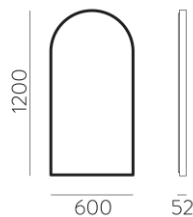

IMÁGENES / IMAGES / IMAGES

TIPO	TYPE	TYPE
Espejo	Mirror	Miroir
ACABADO	FINISH	FINITION
Negro Texturado	Textured Black	Noir Texturé
MATERIAL	MATERIAL	MATIÈRE
Metal/Cristal	Metal/Glass	Métal/Verre
DETALLES	DETAILS	DÉTAILS

DETALLES / DETAILS / DÉTAILS

LED

MEDIDAS / MEASURES

	Length (mm)	Width (mm)	Height (mm)		Gross (Kg)	Net (Kg)
Box 1	80	710	1310	Weight 1	8,00	6,78
Box 2	0	0	0	Weight 2	0,00	0,00