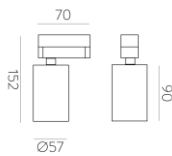

Gina

T3874080N

IMÁGENES / IMAGES / IMAGES

TIPO	TYPE	TYPE
Track light	Track light	Track light
ACABADO	FINISH	FINITION
Negro Texturado	Textured Black	Noir Texturé
MATERIAL	MATERIAL	MATIÈRE
Aluminio/Polycarbonato	aluminium/Polycarbonat	aluminium/Polycarbonat
DETALLES	DETAILS	DÉTAILS

DETALLES / DETAILS / DÉTAILS

MEDIDAS / MEASURES

	Length (mm)	Width (mm)	Height (mm)		Gross (Kg)	Net (Kg)
Box 1	165	85	70	Weight 1	0,20	0,17
Box 2	0	0	0	Weight 2	0,00	0,00