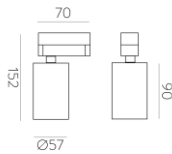

Gina

T3874080B

IMÁGENES / IMAGES / IMAGES

| TIPO | TYPE | TYPE |
|--|----------------|---------------|
| Track light | Track light | Track light |
| ACABADO | FINISH | FINITION |
| Blanco Texturado | Textured White | Blanc Texturé |
| MATERIAL | MATERIAL | MATIÈRE |
| Aluminio/Polycarbonato aluminium/Polycarbonat aluminium/Polycarbonat | | |
| DETALLES | DETAILS | DÉTAILS |

DETALLES / DETAILS / DÉTAILS

MEDIDAS / MEASURES

| | Length (mm) | Width (mm) | Height (mm) | | Gross (Kg) | Net (Kg) |
|-------|-------------|------------|-------------|----------|------------|----------|
| Box 1 | 165 | 85 | 70 | Weight 1 | 0,20 | 0,17 |
| Box 2 | 0 | 0 | 0 | Weight 2 | 0,00 | 0,00 |