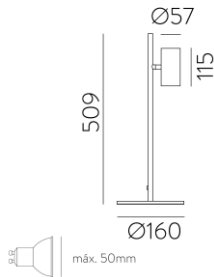

IMÁGENES / IMAGES / IMAGES

TIPO	TYPE	TYPE
Sobremesa	Table lamp	Lampe de table
ACABADO	FINISH	FINITION
Negro Texturado	Textured Black	Noir Texturé
MATERIAL	MATERIAL	MATIÈRE
Aluminio	Aluminium	Aluminium
DETALLES	DETAILS	DÉTAILS

DETALLES / DETAILS / DÉTAILS

MEDIDAS / MEASURES

	Length (mm)	Width (mm)	Height (mm)		Gross (Kg)	Net (Kg)
Box 1	550	215	110	Weight 1	1,99	1,76
Box 2	0	0	0	Weight 2	0,00	0,00