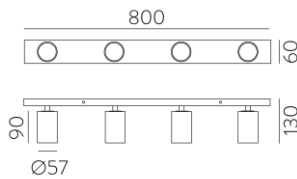

Gina

P3874R40N

LED GU10 4x8W

IMÁGENES / IMAGES / IMAGES

TIPO	TYPE	TYPE
Plafón	Ceiling lamp	Plafonnier
ACABADO	FINISH	FINITION
Negro Texturado	Textured Black	Noir Texturé
MATERIAL	MATERIAL	MATIÈRE
Aluminio/Polycarbonato aluminium/Polycarbonat aluminium/Polycarbonat		
DETALLES	DETAILS	DÉTAILS

DETALLES / DETAILS / DÉTAILS

MEDIDAS / MEASURES

	Length (mm)	Width (mm)	Height (mm)	 KG	Gross (Kg)	Net (Kg)
Box 1	605	135	70	Weight 1	1,17	1,02
Box 2	0	0	0	Weight 2	0,00	0,00