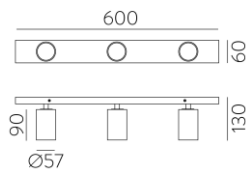

Gina

P3874R30N

LED GU10 3x8W

IMÁGENES / IMAGES / IMAGES

TIPO	TYPE	TYPE
Plafón	Ceiling lamp	Plafonnier
ACABADO	FINISH	FINITION
Negro Texturado	Textured Black	Noir Texturé
MATERIAL	MATERIAL	MATIÈRE
Aluminio/Polycarbonato aluminium/Polycarbonat aluminium/Polycarbonat		
DETALLES	DETAILS	DÉTAILS

DETALLES / DETAILS / DÉTAILS

MEDIDAS / MEASURES

	Length (mm)	Width (mm)	Height (mm)		Gross (Kg)	Net (Kg)
Box 1	605	100	70	Weight 1	1,10	0,97
Box 2	0	0	0	Weight 2	0,00	0,00