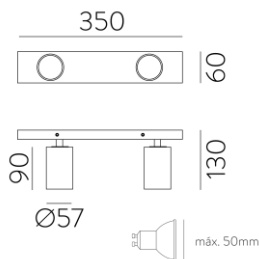

Gina

P3874R20N

LED GU10 2x8W

IMÁGENES / IMAGES / IMAGES

TIPO	TYPE	TYPE
Plafón	Ceiling lamp	Plafonnier
ACABADO	FINISH	FINITION
Negro Texturado	Textured Black	Noir Texturé
MATERIAL	MATERIAL	MATIÈRE
Aluminio/Polycarbonato aluminium/Polycarbonat aluminium/Polycarbonat		
DETALLES	DETAILS	DÉTAILS

DETALLES / DETAILS / DÉTAILS

MEDIDAS / MEASURES

	Length (mm)	Width (mm)	Height (mm)	KG	Gross (Kg)	Net (Kg)
Box 1	360	100	70	Weight 1	0,71	0,63
Box 2	0	0	0	Weight 2	0,00	0,00