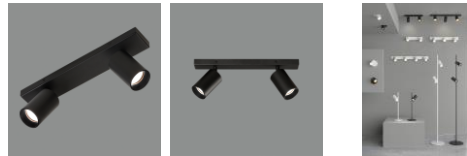

Gina

P3874R20N

LED GU10 2x8W

IMÁGENES / IMAGES / IMAGES

TIPO	TYPE	TYPE
Plafón	Ceiling lamp	Plafonnier
ACABADO	FINISH	FINITION
Negro Texturado	Textured Black	Noir Texturé
MATERIAL	MATERIAL	MATIÈRE
Aluminio/Polycarbonato aluminium/Polycarbonat aluminium/Polycarbonat		
DETALLES	DETAILS	DÉTAILS