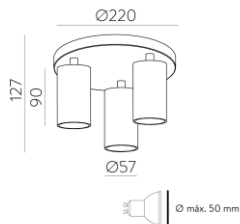

Gina

P3874080B

IMÁGENES / IMAGES / IMAGES

TIPO	TYPE	TYPE
Plafón	Ceiling lamp	Plafonnier
ACABADO	FINISH	FINITION
Blanco Texturado	Textured White	Blanc Texturé
MATERIAL	MATERIAL	MATIÈRE
Aluminio/Polycarbonato	aluminium/Polycarbonat	aluminium/Polycarbonat
DETALLES	DETAILS	DÉTAILS

DETALLES / DETAILS / DÉTAILS

MEDIDAS / MEASURES

	Length (mm)	Width (mm)	Height (mm)	KG	Gross (Kg)	Net (Kg)
Box 1	225	225	140	Weight 1	1,00	0,87
Box 2	0	0	0	Weight 2	0,00	0,00