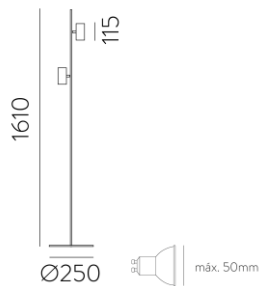

TIPO	TYPE	TYPE
Lámpara de pie	Floor lamp	Lampadaire
ACABADO	FINISH	FINITION
Negro Texturado	Textured Black	Noir Texturé
MATERIAL	MATERIAL	MATIÈRE
Aluminio	Aluminium	Aluminium
DETALLES	DETAILS	DÉTAILS
MULTI-PACK	MULTI-PACK	MULTI-PACK

DETALLES / DETAILS / DÉTAILS

MEDIDAS / MEASURES

	Length (mm)	Width (mm)	Height (mm)		Gross (Kg)	Net (Kg)
Box 1	1655	240	100	Weight 1	2,37	1,71
Box 2	290	290	70	Weight 2	3,40	3,26