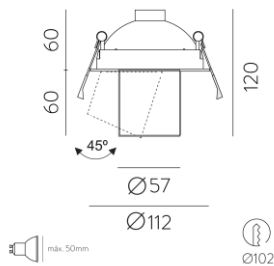

Gina

E3874080N

LED GU10 1x8W

IMÁGENES / IMAGES / IMAGES

TIPO	TYPE	TYPE
Empotrable	Recessed	Encastré
ACABADO	FINISH	FINITION
Negro Texturado	Textured Black	Noir Texturé
MATERIAL	MATERIAL	MATIÈRE
Aluminio/Polycarbonato aluminium/Polycarbonat aluminium/Polycarbonat		
DETALLES	DETAILS	DÉTAILS

DETALLES / DETAILS / DÉTAILS

MEDIDAS / MEASURES

	Length (mm)	Width (mm)	Height (mm)		Gross (Kg)	Net (Kg)
Box 1	165	165	135	Weight 1	0,38	0,30
Box 2	0	0	0	Weight 2	0,00	0,00