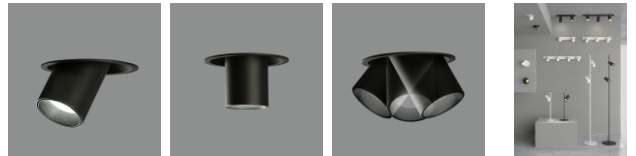

Gina

E3874080N

LED GU10 1x8W

IMÁGENES / IMAGES / IMAGES

TIPO	TYPE	TYPE
Empotrable	Recessed	Encastré
ACABADO	FINISH	FINITION
Negro Texturado	Textured Black	Noir Texturé
MATERIAL	MATERIAL	MATIÈRE
Aluminio/Polycarbonato aluminium/Polycarbonat aluminium/Polycarbonat		
DETALLES	DETAILS	DÉTAILS