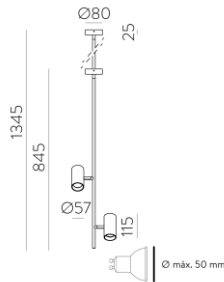

Gina

C3874080N

IMÁGENES / IMAGES / IMAGES

TIPO	TYPE	TYPE
Colgante	Pendant lamp	Suspension
ACABADO	FINISH	FINITION
Negro Texturado	Textured Black	Noir Texturé
MATERIAL	MATERIAL	MATIÈRE
Aluminio	Aluminium	Aluminium
DETALLES	DETAILS	DÉTAILS

MEDIDAS / MEASURES

	Length (mm)	Width (mm)	Height (mm)		Gross (Kg)	Net (Kg)
Box 1	860	220	90	Weight 1	1,46	1,14
Box 2	0	0	0	Weight 2	0,00	0,00