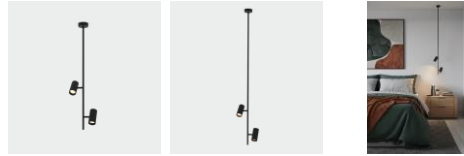

Gina

C3874080N

IMÁGENES / IMAGES / IMAGES

TIPO	TYPE	TYPE
Colgante	Pendant lamp	Suspension
ACABADO	FINISH	FINITION
Negro Texturado	Textured Black	Noir Texturé
MATERIAL	MATERIAL	MATIÈRE
Aluminio	Aluminium	Aluminium
DETALLES	DETAILS	DÉTAILS