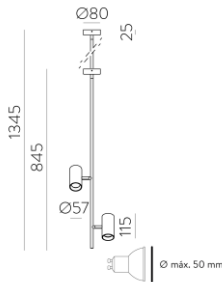

Gina

C3874080B

IMÁGENES / IMAGES / IMAGES

TIPO	TYPE	TYPE
Colgante	Pendant lamp	Suspension
ACABADO	FINISH	FINITION
Blanco Texturado	Textured White	Blanc Texturé
MATERIAL	MATERIAL	MATIÈRE
Aluminio	Aluminium	Aluminium
DETALLES	DETAILS	DÉTAILS

MEDIDAS / MEASURES

	Length (mm)	Width (mm)	Height (mm)		Gross (Kg)	Net (Kg)
Box 1	860	220	90	Weight 1	1,46	1,14
Box 2	0	0	0	Weight 2	0,00	0,00