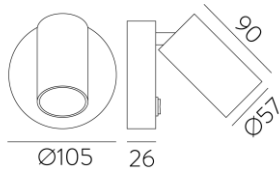

IMÁGENES / IMAGES / IMAGES

TIPO	TYPE	TYPE
Aplicue	Wall Lamp	Applique
ACABADO	FINISH	FINITION
Negro Texturado	Textured Black	Noir Texturé
MATERIAL	MATERIAL	MATIÈRE
Aluminio/Polycarbonato aluminium/Polycarbonat aluminium/Polycarbonat		
DETALLES	DETAILS	DÉTAILS

DETALLES / DETAILS / DÉTAILS

MEDIDAS / MEASURES

	Length (mm)	Width (mm)	Height (mm)		Gross (Kg)	Net (Kg)
Box 1	135	135	135	Weight 1	0,35	0,28
Box 2	0	0	0	Weight 2	0,00	0,00