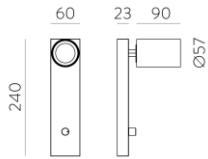

Gina

A3874180N

IMÁGENES / IMAGES / IMAGES

TIPO	TYPE	TYPE
Aplicue	Wall Lamp	Applique
ACABADO	FINISH	FINITION
Negro Texturado	Textured Black	Noir Texturé
MATERIAL	MATERIAL	MATIÈRE
Aluminio/Polycarbonato aluminium/Polycarbonat aluminium/Polycarbonat		
DETALLES	DETAILS	DÉTAILS

MEDIDAS / MEASURES

	Length (mm)	Width (mm)	Height (mm)		Gross (Kg)	Net (Kg)
Box 1	250	100	70	Weight 1	0,56	0,50
Box 2	0	0	0	Weight 2	0,00	0,00