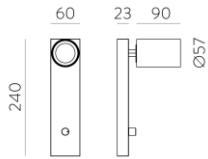

Gina

A3874180B

IMÁGENES / IMAGES / IMAGES

TIPO	TYPE	TYPE
Aplicue	Wall Lamp	Applique
ACABADO	FINISH	FINITION
Blanco Texturado	Textured White	Blanc Texturé
MATERIAL	MATERIAL	MATIÈRE
Aluminio/Polycarbonato aluminium/Polycarbonat aluminium/Polycarbonat		
DETALLES	DETAILS	DÉTAILS

MEDIDAS / MEASURES

	Length (mm)	Width (mm)	Height (mm)		Gross (Kg)	Net (Kg)
Box 1	250	100	70	Weight 1	0,56	0,50
Box 2	0	0	0	Weight 2	0,00	0,00