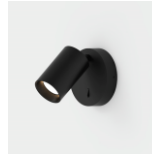

Gina

A3874082N

IMÁGENES / IMAGES / IMAGES

TIPO	TYPE	TYPE
Aplicue	Wall Lamp	Applique
ACABADO	FINISH	FINITION
Negro Texturado	Textured Black	Noir Texturé
MATERIAL	MATERIAL	MATIÈRE
Aluminio/Polycarbonato aluminium/Polycarbonat aluminium/Polycarbonat		
DETALLES	DETAILS	DÉTAILS