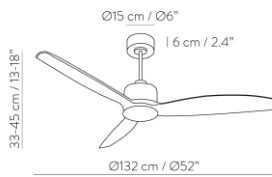

Garbin

V250252XNM

MOTOR DC 1x30W

IMÁGENES / IMAGES / IMAGES

TIPO	TYPE	TYPE
Ventilador de techo	Ceiling Fan	Ventilateur de plafond
ACABADO	FINISH	FINITION
Negro/Nogal	Black/Walnut	Noir/Noyer
MATERIAL	MATERIAL	MATIÈRE
Metal/Madera	Metal/Wood	Métal/Bois
DETALLES	DETAILS	DÉTAILS

DETALLES / DETAILS / DÉTAILS

MEDIDAS / MEASURES

	Length (mm)	Width (mm)	Height (mm)		Gross (Kg)	Net (Kg)
Box 1	690	280	325	Weight 1	7,60	7,03
Box 2	0	0	0	Weight 2	0,00	0,00