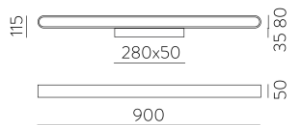

Gala

A3189273ODP

LED 1x43W 5190lm

IMÁGENES / IMAGES / IMAGES

TIPO	TYPE	TYPE
Aplicue	Wall Lamp	Applique
ACABADO	FINISH	FINITION
Oro Tecnico	Technical Gold	Or Technique
MATERIAL	MATERIAL	MATIÈRE
Aluminio	Aluminium	Aluminium
DETALLES	DETAILS	DÉTAILS
3000K-4000K Slide	3000K-4000K Slide	3000K-4000K Slide
ON-DEMAND **	ON-DEMAND **	ON-DEMAND **

DETALLES / DETAILS / DÉTAILS

MEDIDAS / MEASURES

	Length (mm)	Width (mm)	Height (mm)	KG	Gross (Kg)	Net (Kg)
Box 1	940	150	85	Weight 1	2,64	2,38
Box 2	0	0	0	Weight 2	0,00	0,00