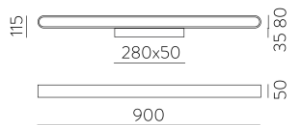

Gala

A31892730

LED 1x43W 5190lm

IMÁGENES / IMAGES / IMAGES

TIPO	TYPE	TYPE
Aplicue	Wall Lamp	Applique
ACABADO	FINISH	FINITION
Oro Tecnico	Technical Gold	Or Technique
MATERIAL	MATERIAL	MATIÈRE
Aluminio	Aluminium	Aluminium
DETALLES	DETAILS	DÉTAILS

↵-3000K-4000K Slide ↵↵-3000K-4000K Slide ↵↵-3000K-4000K Slide ↵

DETALLES / DETAILS / DÉTAILS

MEDIDAS / MEASURES

	Length (mm)	Width (mm)	Height (mm)		Gross (Kg)	Net (Kg)
Box 1	940	150	85	Weight 1	2,64	2,38
Box 2	0	0	0	Weight 2	0,00	0,00