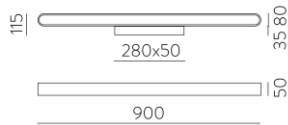

Gala

A3189273NDP

LED 1x43W 5190lm

IMÁGENES / IMAGES / IMAGES

TIPO	TYPE	TYPE
Aplicue	Wall Lamp	Applique
ACABADO	FINISH	FINITION
Negro Texturado	Textured Black	Noir Texturé
MATERIAL	MATERIAL	MATIÈRE
Aluminio	Aluminium	Aluminium
DETALLES	DETAILS	DÉTAILS
3000K-4000K Slide	3000K-4000K Slide	3000K-4000K Slide
ON-DEMAND **	ON-DEMAND **	ON-DEMAND **

DETALLES / DETAILS / DÉTAILS

MEDIDAS / MEASURES

	Length (mm)	Width (mm)	Height (mm)	KG	Gross (Kg)	Net (Kg)
Box 1	940	150	85	Weight 1	2,64	2,38
Box 2	0	0	0	Weight 2	0,00	0,00