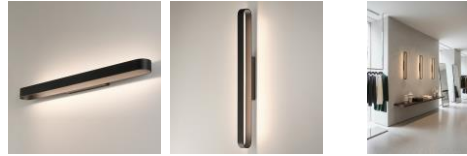

Gala

A3189273NDP

LED 1x43W 5190lm

IMÁGENES / IMAGES / IMAGES

TIPO	TYPE	TYPE
Aplicue	Wall Lamp	Applique
ACABADO	FINISH	FINITION
Negro Texturado	Textured Black	Noir Texturé
MATERIAL	MATERIAL	MATIÈRE
Aluminio	Aluminium	Aluminium
DETALLES	DETAILS	DÉTAILS
3000K-4000K Slide	3000K-4000K Slide	3000K-4000K Slide
ON-DEMAND **	ON-DEMAND **	ON-DEMAND **