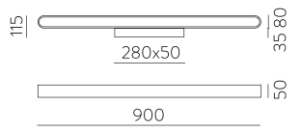

IMÁGENES / IMAGES / IMAGES

TIPO	TYPE	TYPE
Aplicue	Wall Lamp	Applique
ACABADO	FINISH	FINITION
Negro Texturado	Textured Black	Noir Texturé
MATERIAL	MATERIAL	MATIÈRE
Aluminio	Aluminium	Aluminium
DETALLES	DETAILS	DÉTAILS

↵-3000K-4000K Slide ↵↵-3000K-4000K Slide ↵↵-3000K-4000K Slide ↵

DETALLES / DETAILS / DÉTAILS

MEDIDAS / MEASURES

	Length (mm)	Width (mm)	Height (mm)		Gross (Kg)	Net (Kg)
Box 1	940	150	85	Weight 1	2,64	2,38
Box 2	0	0	0	Weight 2	0,00	0,00