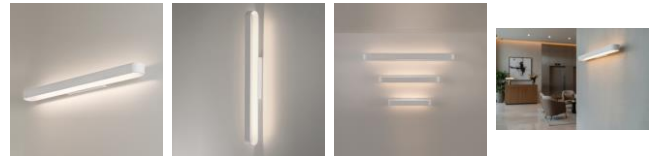

# Gala

**A3189273BDP**

LED 1x43W 5190lm

## IMÁGENES / IMAGES / IMAGES

TIPO	TYPE	TYPE
Aplicue	Wall Lamp	Applique
ACABADO	FINISH	FINITION
Blanco Texturado	Textured White	Blanc Texturé
MATERIAL	MATERIAL	MATIÈRE
Aluminio	Aluminium	Aluminium
DETALLES	DETAILS	DÉTAILS
↵-3000K-4000K Slide	↵-3000K-4000K Slide	↵-3000K-4000K Slide
ON-DEMAND **	ON-DEMAND **	ON-DEMAND **