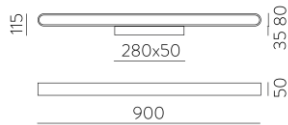

IMÁGENES / IMAGES / IMAGES

TIPO	TYPE	TYPE
Aplicue	Wall Lamp	Applique
ACABADO	FINISH	FINITION
Blanco Texturado	Textured White	Blanc Texturé
MATERIAL	MATERIAL	MATIÈRE
Aluminio	Aluminium	Aluminium
DETALLES	DETAILS	DÉTAILS
↵-3000K-4000K Slide	↵-3000K-4000K Slide	↵-3000K-4000K Slide
ON-DEMAND **	ON-DEMAND **	ON-DEMAND **