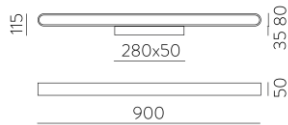

Gala

A3189273B

LED 1x43W 5190lm

IMÁGENES / IMAGES / IMAGES

TIPO	TYPE	TYPE
Aplicue	Wall Lamp	Applique
ACABADO	FINISH	FINITION
Blanco Texturado	Textured White	Blanc Texturé
MATERIAL	MATERIAL	MATIÈRE
Aluminio	Aluminium	Aluminium
DETALLES	DETAILS	DÉTAILS

↵-3000K-4000K Slide ↵↵-3000K-4000K Slide ↵↵-3000K-4000K Slide ↵

DETALLES / DETAILS / DÉTAILS

MEDIDAS / MEASURES

	Length (mm)	Width (mm)	Height (mm)		Gross (Kg)	Net (Kg)
Box 1	940	150	85	Weight 1	2,64	2,38
Box 2	0	0	0	Weight 2	0,00	0,00