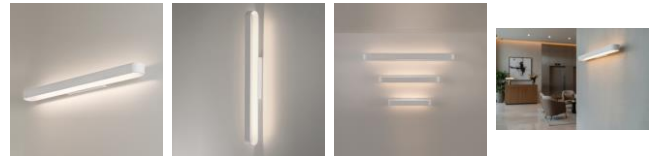

Gala

A3189273B

LED 1x43W 5190lm

IMÁGENES / IMAGES / IMAGES

TIPO	TYPE	TYPE
Aplicue	Wall Lamp	Applique
ACABADO	FINISH	FINITION
Blanco Texturado	Textured White	Blanc Texturé
MATERIAL	MATERIAL	MATIÈRE
Aluminio	Aluminium	Aluminium
DETALLES	DETAILS	DÉTAILS