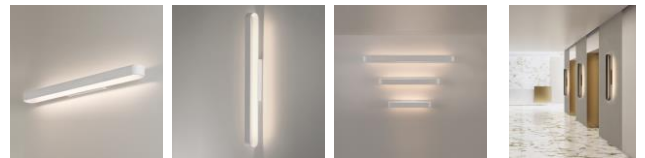

Gala

A3189270B

LED 1x43W 5190lm

IMÁGENES / IMAGES / IMAGES

TIPO	TYPE	TYPE
Aplique	Wall Lamp	Applique
ACABADO	FINISH	FINITION
Blanco Texturado	Textured White	Blanc Texturé
MATERIAL	MATERIAL	MATIÈRE
Aluminio	Aluminium	Aluminium
DETALLES	DETAILS	DÉTAILS

1 2700K-3000K Slide S 1 2700K-3000K Slide S 1 2700K-3000K Slide S

DETALLES / DETAILS / DÉTAILS

Separación [m]	Diámetro del cono [m]	Intensidad luminica [lx]
0.50	4.0	89 EIP1 EIC21 75.9'
1.0	8.0	16 EIP1 EIC21 75.9'
1.5	12	7.3 EIP1 EIC21 75.9'
2.0	16	4.4 EIP1 EIC21 75.9'
2.5	20	2.8 EIP1 EIC21 75.9'
3.0	24	1.9 EIP1 EIC21 75.9'