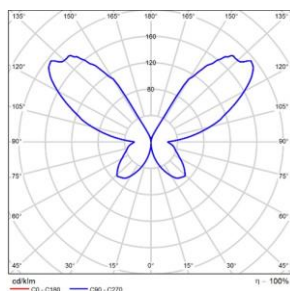

Gala

A3189270B

LED 1x43W 5190lm

IMÁGENES / IMAGES / IMAGES

TIPO	TYPE	TYPE
Aplique	Wall Lamp	Applique
ACABADO	FINISH	FINITION
Blanco Texturado	Textured White	Blanc Texturé
MATERIAL	MATERIAL	MATIÈRE
Aluminio	Aluminium	Aluminium
DETALLES	DETAILS	DÉTAILS

1 2700K-3000K Slide S 1 2700K-3000K Slide S 1 2700K-3000K Slide S

DETALLES / DETAILS / DÉTAILS

Separación [m]	Diámetro del cono [m]	Intensidad luminica [lx]
0.50	4.0	89 EIP1 EIC21 75.9'
1.0	8.0	16 EIP1 EIC21 75.9'
1.5	12	7.3 EIP1 EIC21 75.9'
2.0	16	4.4 EIP1 EIC21 75.9'
2.5	20	2.8 EIP1 EIC21 75.9'
3.0	24	1.9 EIP1 EIC21 75.9'