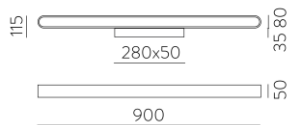

Gala

A3189270B

LED 1x43W 5190lm

IMÁGENES / IMAGES / IMAGES

TIPO	TYPE	TYPE
Aplique	Wall Lamp	Applique
ACABADO	FINISH	FINITION
Blanco Texturado	Textured White	Blanc Texturé
MATERIAL	MATERIAL	MATIÈRE
Aluminio	Aluminium	Aluminium
DETALLES	DETAILS	DÉTAILS

1 2700K-3000K Slide S 1 2700K-3000K Slide S 1 2700K-3000K Slide S

DETALLES / DETAILS / DÉTAILS

Separación [m]	Diámetro del cono [m]	Intensidad luminica [lx]
0.50	4.0	89 EIP1 EIC21 75.9'
1.0	8.0	16 EIP1 EIC21 75.9'
1.5	12	7.3 EIP1 EIC21 75.9'
2.0	16	4.4 EIP1 EIC21 75.9'
2.5	20	2.8 EIP1 EIC21 75.9'
3.0	24	1.9 EIP1 EIC21 75.9'

MEDIDAS / MEASURES

	Length (mm)	Width (mm)	Height (mm)	KG	Gross (Kg)	Net (Kg)
Box 1	940	155	85	Weight 1	2,62	2,35
Box 2	0	0	0	Weight 2	0,00	0,00