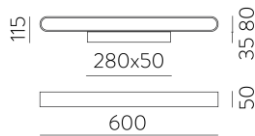

Gala

A3189173ODT

LED 1x31W 3650lm

IMÁGENES / IMAGES / IMAGES

TIPO	TYPE	TYPE
Aplicue	Wall Lamp	Applique
ACABADO	FINISH	FINITION
Oro Tecnico	Technical Gold	Or Technique
MATERIAL	MATERIAL	MATIÈRE
Aluminio	Aluminium	Aluminium
DETALLES	DETAILS	DÉTAILS
↵-3000K-4000K Slide	↵-3000K-4000K Slide	↵-3000K-4000K Slide
ON-DEMAND **	ON-DEMAND **	ON-DEMAND **

DETALLES / DETAILS / DÉTAILS

MEDIDAS / MEASURES

	Length (mm)	Width (mm)	Height (mm)		Gross (Kg)	Net (Kg)
Box 1	640	150	85	Weight 1	2,07	1,89
Box 2	0	0	0	Weight 2	0,00	0,00