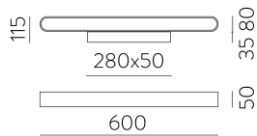

Gala

A3189173ODP

LED 1x31W 3650lm

IMÁGENES / IMAGES / IMAGES

| TIPO | TYPE | TYPE |
|-------------------|-------------------|-------------------|
| Aplicue | Wall Lamp | Applique |
| ACABADO | FINISH | FINITION |
| Oro Tecnico | Technical Gold | Or Technique |
| MATERIAL | MATERIAL | MATIÈRE |
| Aluminio | Aluminium | Aluminium |
| DETALLES | DETAILS | DÉTAILS |
| 3000K-4000K Slide | 3000K-4000K Slide | 3000K-4000K Slide |
| ON-DEMAND ** | ON-DEMAND ** | ON-DEMAND ** |

DETALLES / DETAILS / DÉTAILS

MEDIDAS / MEASURES

| | Length (mm) | Width (mm) | Height (mm) | KG | Gross (Kg) | Net (Kg) |
|-------|-------------|------------|-------------|----------|------------|----------|
| Box 1 | 640 | 150 | 85 | Weight 1 | 2,07 | 1,89 |
| Box 2 | 0 | 0 | 0 | Weight 2 | 0,00 | 0,00 |