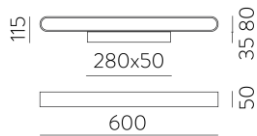

Gala

A3189173NDT

LED 1x31W 3650lm

IMÁGENES / IMAGES / IMAGES

TIPO	TYPE	TYPE
Aplicue	Wall Lamp	Applique
ACABADO	FINISH	FINITION
Negro Texturado	Textured Black	Noir Texturé
MATERIAL	MATERIAL	MATIÈRE
Aluminio	Aluminium	Aluminium
DETALLES	DETAILS	DÉTAILS
3000K-4000K Slide	3000K-4000K Slide	3000K-4000K Slide
ON-DEMAND **	ON-DEMAND **	ON-DEMAND **

DETALLES / DETAILS / DÉTAILS

MEDIDAS / MEASURES

	Length (mm)	Width (mm)	Height (mm)	KG	Gross (Kg)	Net (Kg)
Box 1	640	150	85	Weight 1	2,07	1,89
Box 2	0	0	0	Weight 2	0,00	0,00